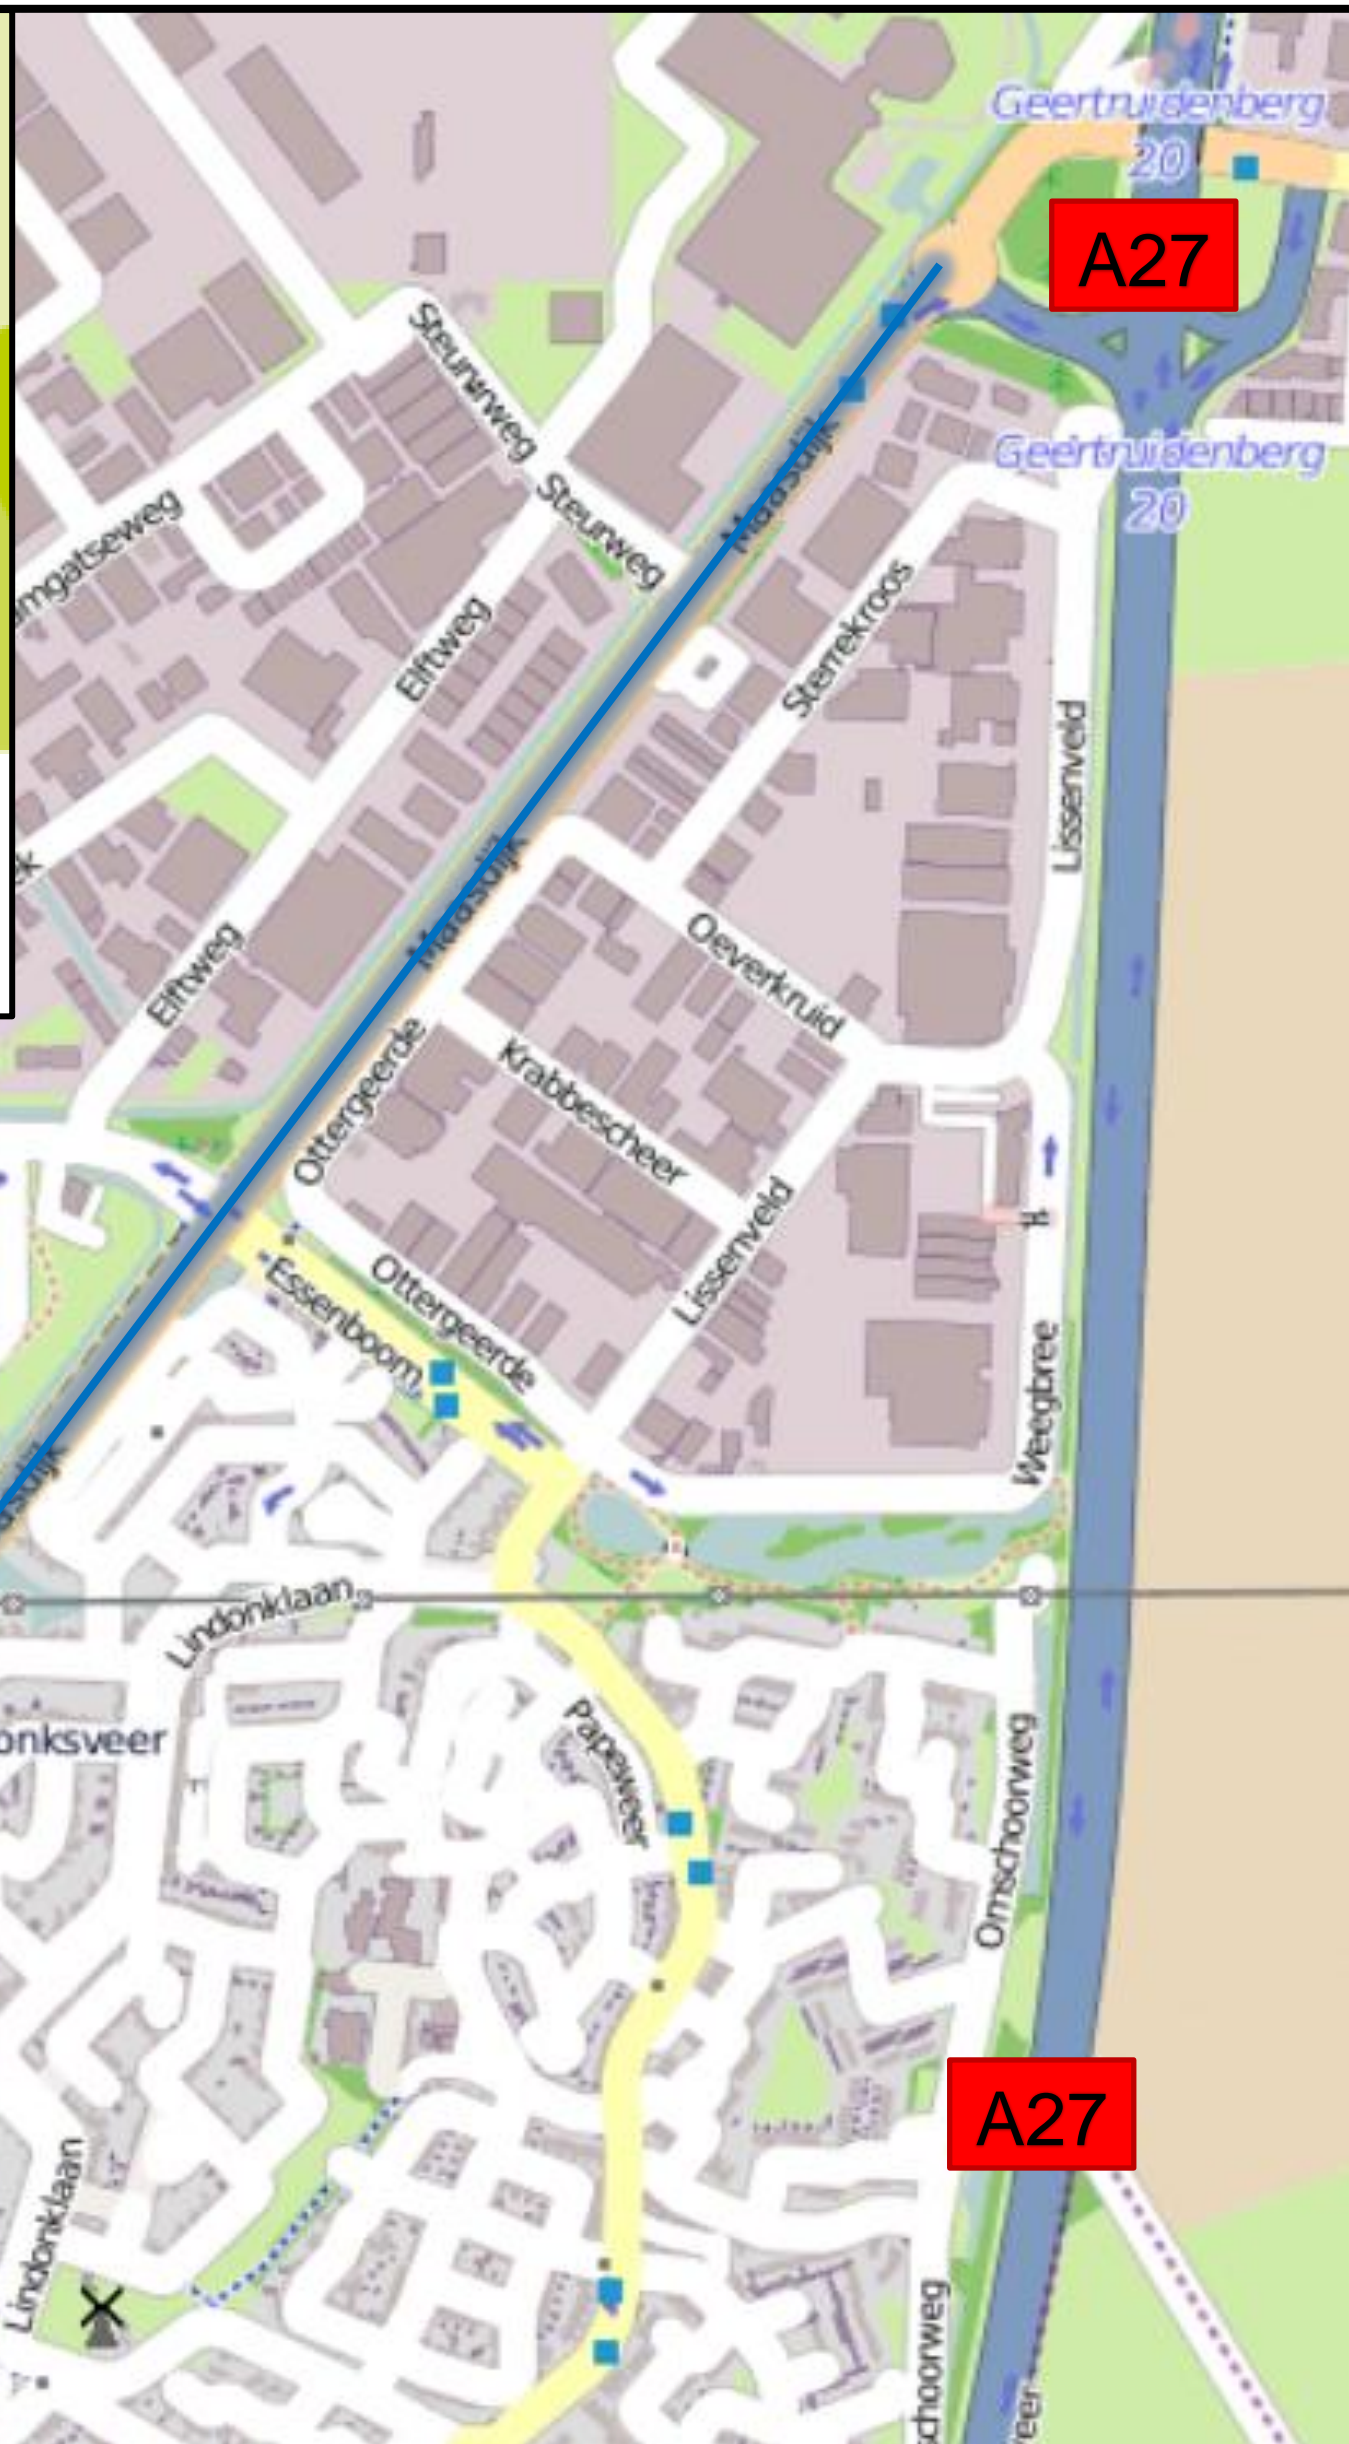

Parkeren fort Lunet

P Fort Lunet

Volg:

P1

P2

GEERTRUIDENBERG
Vestingstad aan De Biesbosch

P1

P2

A27

Fort Lunet